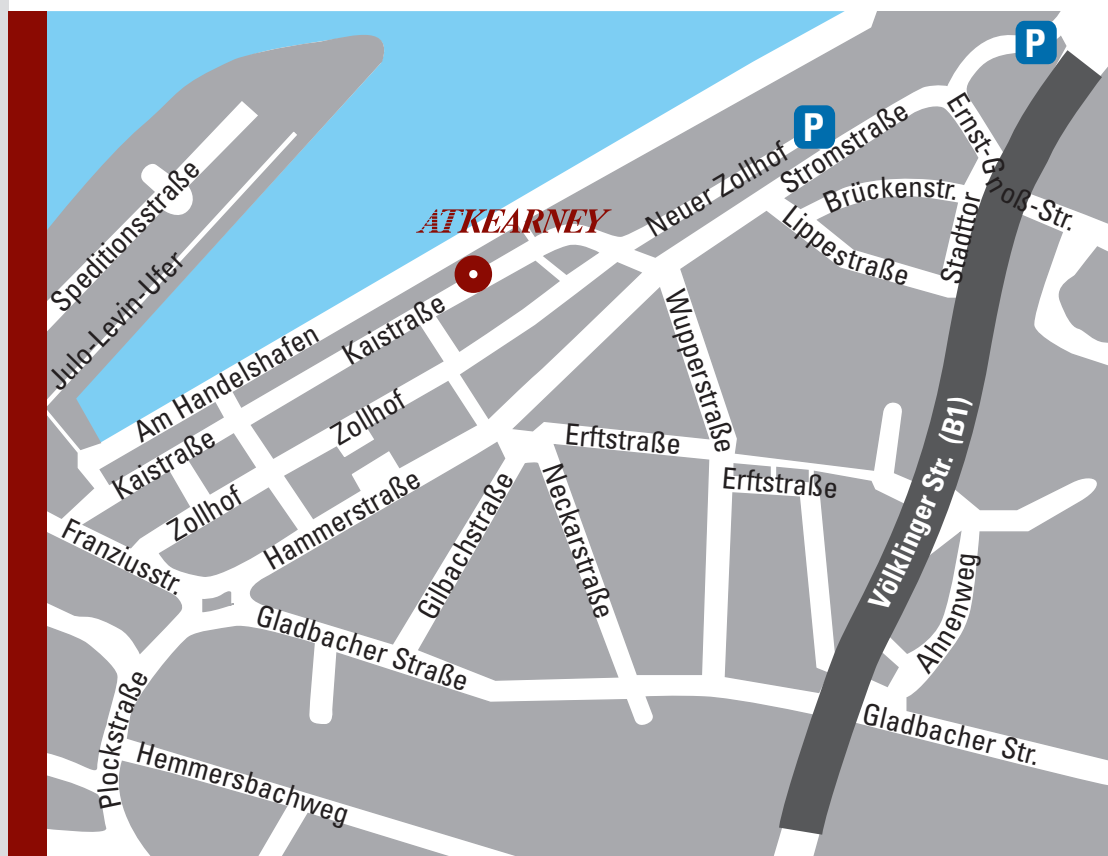

From main station: Take tram, line 708 towards Düsseldorf/Hamm until Franziusstraße or take bus, line 725 towards Düsseldorf/Hafen until Erttstraße

By car

From the airport: about 20 min. by taxi

A57→ Coming from Neuss:

- take exit Neuss-Hafen (22) towards Düsseldorf/Neuss-Hafen
- continue on Völklinger Straße (B1)
- continue on Ernst-Gnoß-Straße
- turn left at the traffic light; follow the road (→ Stromstraße)
- turn right into Kaistraße

A3/A46→ Coming from the south:

- leave A46 at exit Bilk/Hafen
- turn left into Südring (B326)
- turn right into Völklinger Straße (B1)
- continue on Ernst-Gnoß-Straße
- turn left at the traffic light; follow the road (→ Stromstraße)
- turn right into Kaistraße

A52→ Coming from Mönchengladbach:

- drive over Rheinkniebrücke (Rhine bridge)
- take Rheinufertunnel (Rhine bank tunnel) towards Köln/Wuppertal
- take tunnel exit Landtag/Medienhafen
- turn right into Ernst-Gnoß-Straße
- turn left at the traffic light; follow the road (→ Stromstraße)
- turn right into Kaistraße

A52→ Coming from Ratingen/Essen:

- take exit Düsseldorf-Rath and follow the Nördlicher Zubringer (B1)
- turn half left into Grashofstraße
- turn right into Münsterstraße (L455)
- keep straight on Klever Straße
- turn left into Cecilienallee (B1)
- continue on Ernst-Gnoß-Straße
- turn left at the traffic light; follow the road (→ Stromstraße)
- turn right into Kaistraße

Detailed overview

A.T. Kearney GmbH
Kaistraße 16A
D-40221 Düsseldorf
Tel +49 211 1377 0