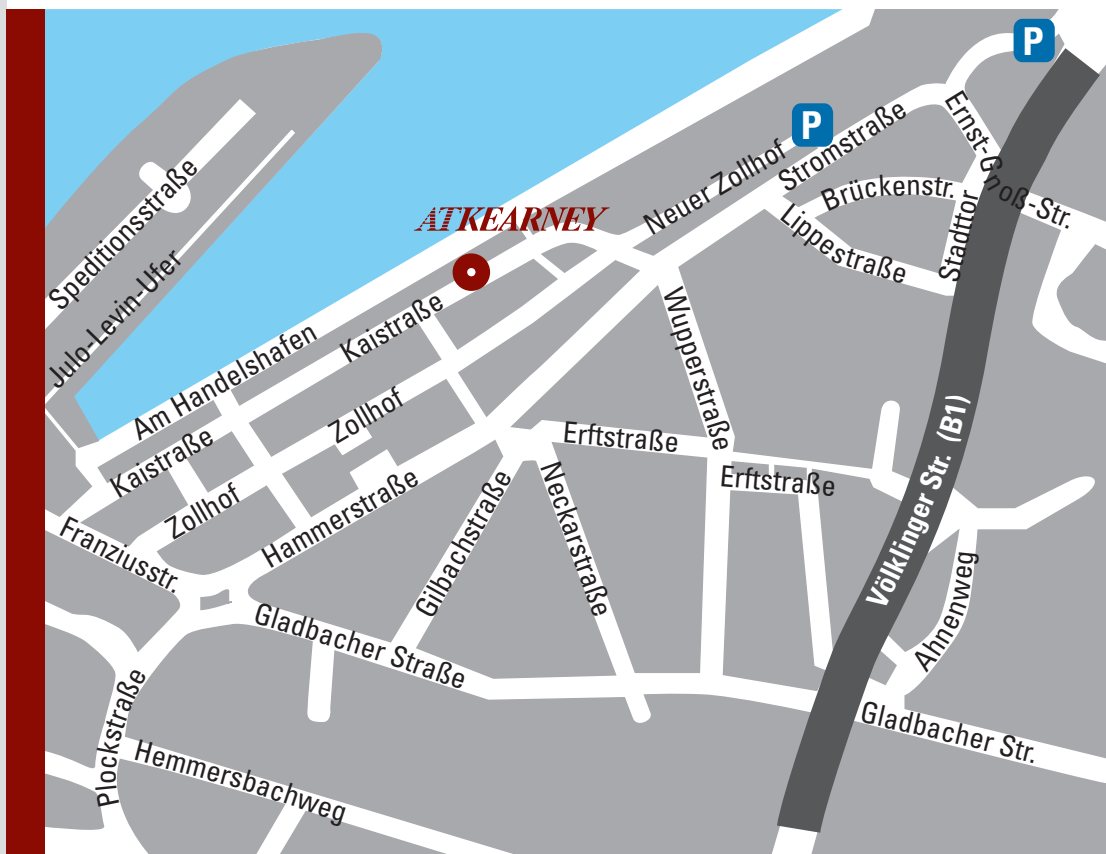

Vom Hauptbahnhof: Straßenbahn, Linie 708 in Richtung Düsseldorf/Hamm bis Haltestelle Franziusstraße oder Bus, Linie 725 in Richtung Düsseldorf/Hafen bis Haltestelle Ertfstraße

Mit dem PKW

Vom Flughafen: ca. 20 Min. per Taxi

A57→ Aus Richtung Neuss:

- Ausfahrt Neuss-Hafen (22) in Richtung Düsseldorf/Neuss-Hafen
- weiter auf der Völklinger Straße (B1)
- weiter auf der Ernst-Gnoß-Straße
- an der Ampel links; dem Straßenverlauf folgen (→ Stromstraße)
- rechts in die Kaistraße

A3/A46→ Aus Richtung Süden:

- von A46 Ausfahrt Bilk/Hafen
- links auf den Südring (B326)
- rechts in die Völklingerstraße (B1)
- weiter auf der Ernst-Gnoß-Straße
- an der Ampel links; dem Straßenverlauf folgen (→ Stromstraße)
- rechts in die Kaistraße

A52→ Aus Richtung Mönchengladbach:

- über die Rheinkniebrücke
- in den Rheinufertunnel in Richtung Köln/Wuppertal
- Tunnelausfahrt Landtag/Medienhafen
- rechts in die Ernst-Gnoß-Straße
- an der Ampel links; dem Straßenverlauf folgen (→ Stromstraße)
- rechts in die Kaistraße

A52→ Aus Richtung Ratingen/Essen:

- Ausfahrt Düsseldorf-Rath; auf den Nördlichen Zubringer (B1)
- halb links in die Grashofstraße
- rechts in die Münsterstraße (L455)
- weiter geradeaus auf die Klever Straße
- links in die Cecilienallee (B1)
- weiter auf der Ernst-Gnoß-Straße
- an der Ampel links; dem Straßenverlauf folgen (→ Stromstraße)
- rechts in die Kaistraße

Detailansicht

Übersicht

A.T. Kearney GmbH
Kaistraße 16A
D-40221 Düsseldorf
Tel +49 211 1377 0